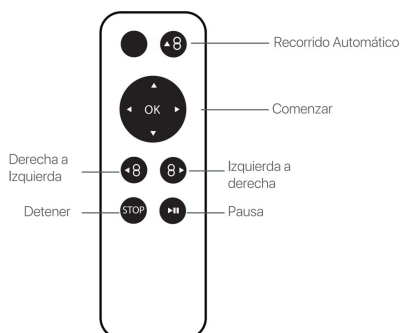

*Para más detalle de como funciona revisa este video

www.osoji.cl/protocolo