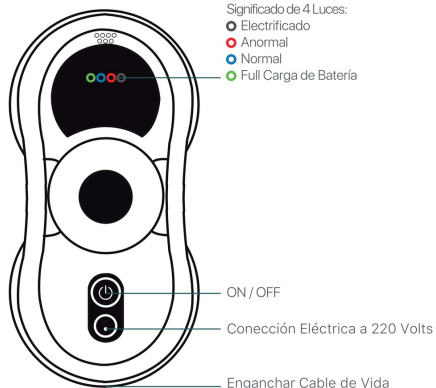

*Para más detalle de como funciona revisa este video

www.osoji.cl/protocolo